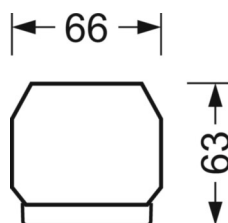

Оптика

Оснастка	LED, цветопередача/оттенок света CRI ≥ 80 / 3000K
Допуск для координаты цветности (MacAdam)	3SDCM
Фотобиологическая безопасность (светильник)	RG1
Номинальный световой поток	5655lm
Срок службы LED	50000h L80/B10 (Tq 40°C)
светоотдача светильников	151lm/W
Угол излучения	95° (C0) / 95° (C90)
UGR поп./вдоль	19.8 / 20.2

DEEP-LINK

<https://www.regiolum.de/ru/article/19410006095>

Ссылка
ηLB
Φ ↓/↑
UGR поп./вдоль

LED 6000lm 830
100 %
98 % / 2 %
19.8 / 20.2

Механика

цвет корпуса	серебристый/ белый алюминий RAL 9006
размеры (LxWxH/DxH)	1531mm x 55mm x 33mm
вес (нетто)	1.9kg
Вид монтажа	сборка трековых систем, световая структура

размеры

L	1531 mm	Длина
В	55 mm	Ширина
Н	33 mm	Высота