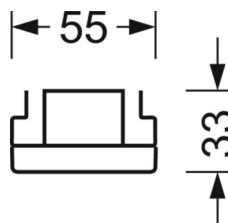

Оптика

Оснастка	LED, цветопередача/оттенок света CRI ≥ 80 / 3000K
Допуск для координаты цветности (MacAdam)	3SDCM
Фотобиологическая безопасность (светильник)	RG1
Номинальный световой поток	5655lm
Срок службы LED	50000h L80/B10 (Tq 40°C)
светоотдача светильников	151lm/W
Угол излучения	95° (C0) / 95° (C90)
UGR поп./вдоль	19.8 / 20.2

DEEP-LINK

<https://www.regiolum.de/ru/article/19410006095>

Ссылка
ηLB
Φ ↓/↑
UGR поп./вдоль

LED 6000lm 830
100 %
98 % / 2 %
19.8 / 20.2

Механика

цвет корпуса	серебристый/ белый алюминий RAL 9006
размеры (LxWxH/DxH)	1531mm x 55mm x 33mm
вес (нетто)	1.9kg
Вид монтажа	сборка трековых систем, световая структура

размеры

L	1531 mm	Длина
В	55 mm	Ширина
Н	33 mm	Высота