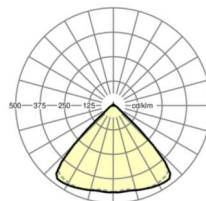

параметры

номер заказа	19410006095
код EAN	4020863405176
номер таможенного тарифа	94051190
Знак прохождения контроля	IP 20, класс защиты I, ENEC10 VDE, F, HACCP DIN10500/Food/IFS-пригодность для применения/BRC, Indoor, CE
Степень ударопрочности IK	IK03 (-20°C bis 40°C)
Температура окружения	ta -20°C в 40°C
Особые свойства	Готовность к IoT «Ready for IoT»
Гарантийный срок	5 лет
Государственные программы поддержки	BEG - государственные субсидии для энергосберегающих зданий (действительна только для Германии)

электротехника

Балласт	Электронный драйвер DALI2 (1 штука)
Мощность системы	37W
сетевое напряжение	230V/50Hz
автоматический предохранитель (пусковой ток)	13 штук/B10, 21 штук/B16, 21 штук/C10, 35 штук/C16
класс энергосбережения/Источник света	E

Оптика

Оснастка	LED, цветопередача/оттенок света CRI ≥ 80 / 3000K
Допуск для координаты цветности (MacAdam)	3SDCM
Фотобиологическая безопасность (светильник)	RG1
Номинальный световой поток	5655lm
Срок службы LED	50000h L80/B10 (Tq 40°C)
светоотдача светильников	151lm/W
Угол излучения	95° (C0) / 95° (C90)
UGR поп./вдоль	19.8 / 20.2

DEEP-LINK

<https://www.regiolum.de/ru/article/19410006095>

Ссылка
ηLB
Φ ↓/↑
UGR поп./вдоль

LED 6000lm 830
100 %
98 % / 2 %
19.8 / 20.2